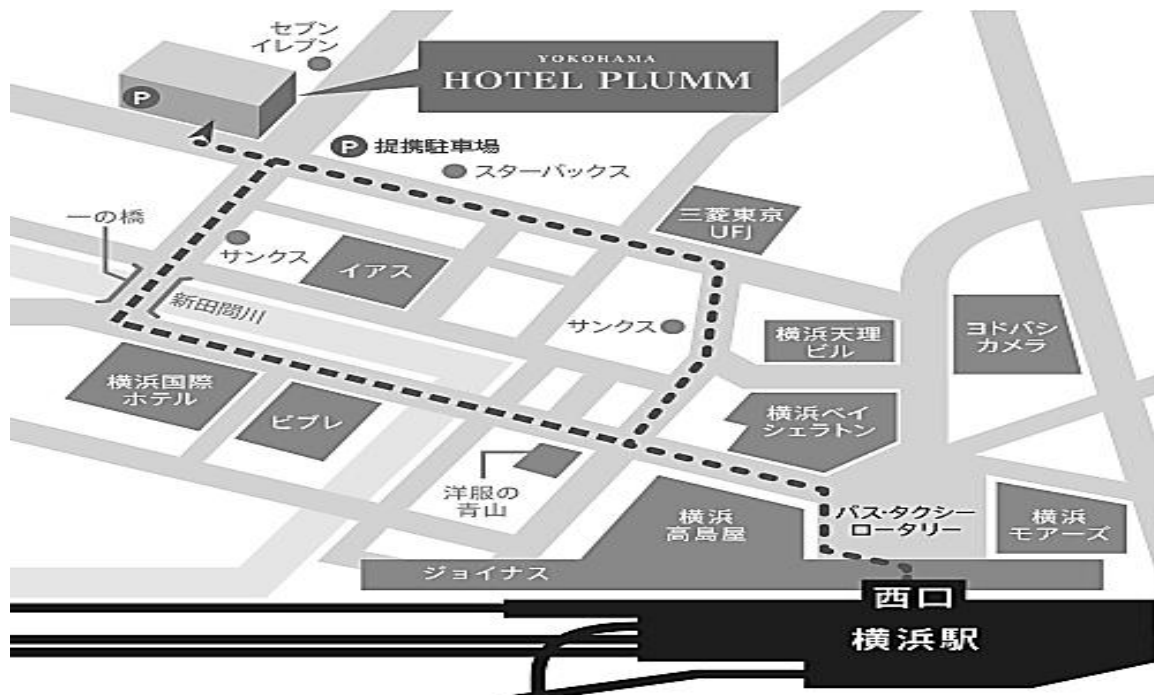

アクセスのご案内

横浜駅からの道順

- 横浜駅西口（中央改札）を出て左へ。高島屋の角を左折、大きな通りを直進。
3つめの信号「一の橋」を右折。橋を渡って直進、最初の左角に HOTEL PLUMM。
- 地下鉄9番出口を出て右へ。右手先に見えるハマボール イアスの先を右折、最初の交差点の左角。

※ご質問が有りましたら、芳賀里子までお願い致します。

e-mail : holycloud-1.4@ozzio.jp